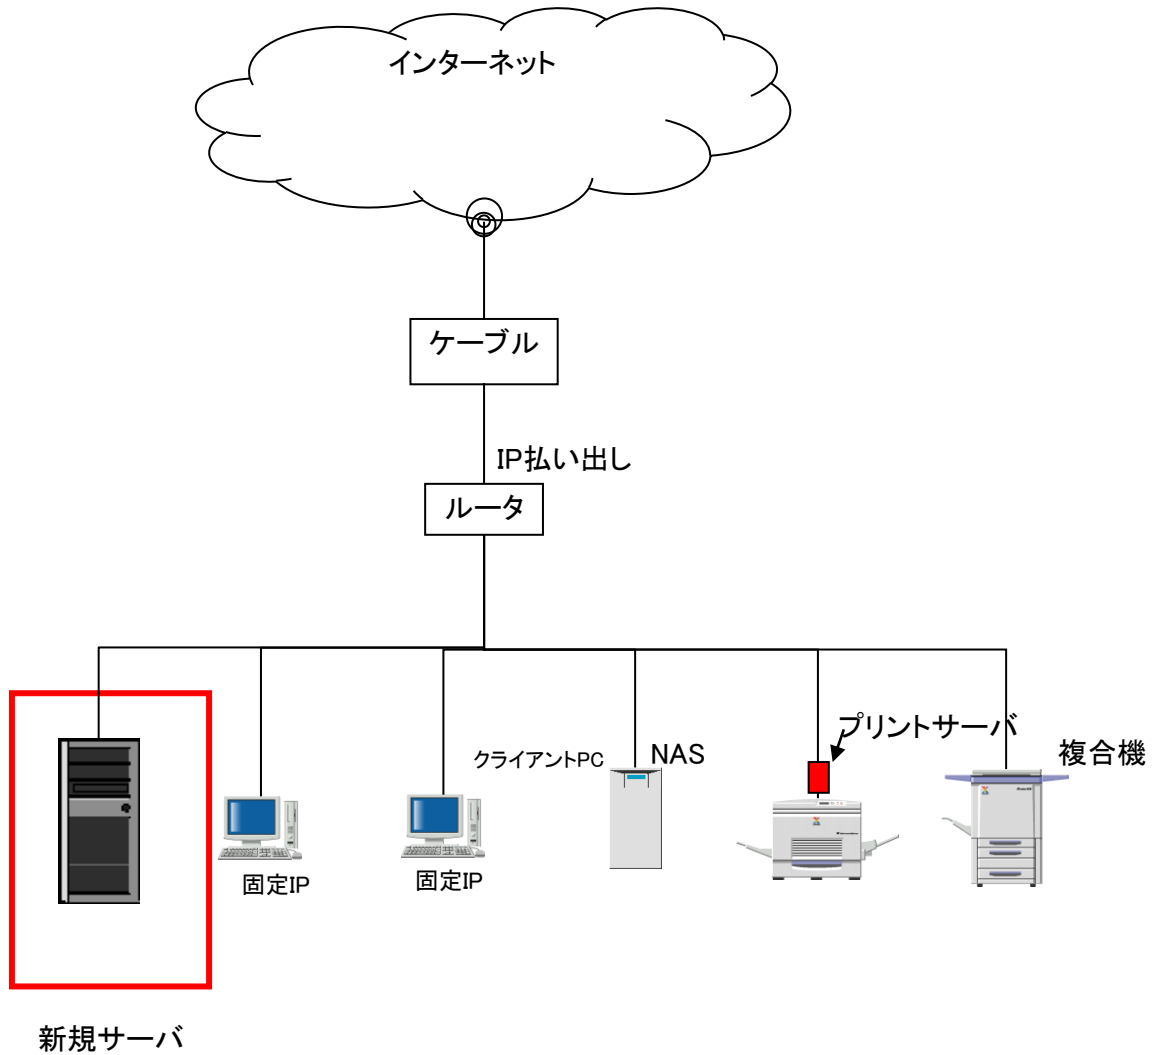

00_概要

1 工事目的

株式会社 ****様に新規ファイルサーバを導入する為、サーバ設定、設置、それに関連する機器の設置、試験を行う

サーバへのお客様要求は、基本設計書参照

2 ネットワーク構成図