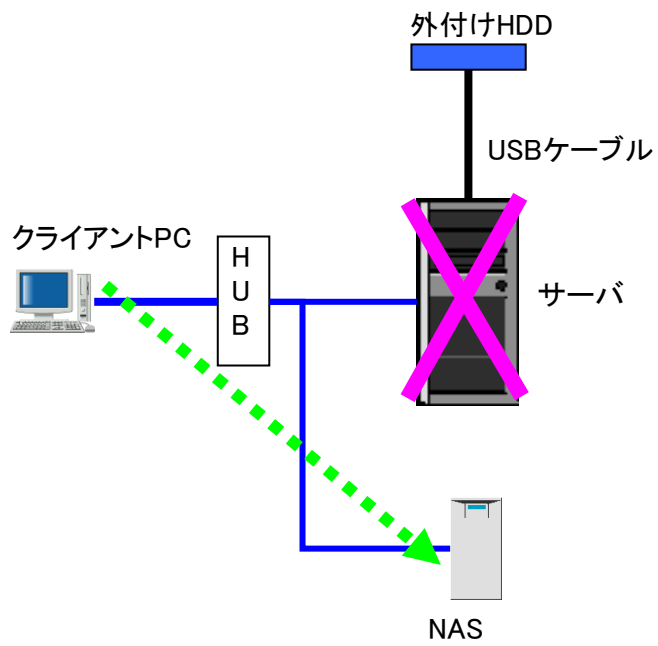

2) サーバダウン時、クライアントPCアクセス

上記の条件にする為、NASのユーザ設定は、サーバのユーザ設定と同一にする。