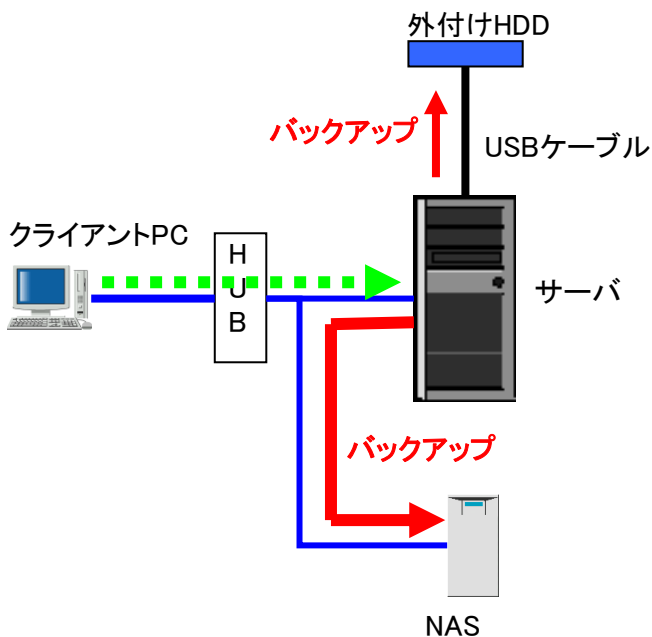

3 IPアドレス構成

LANセグメント *****

既設ネットワーク環境

1) ネットワーク機器

機器	IPアドレス
ルータ	***.***.***.**

2) クライアントPC

DHCP	DHCPサーバ動作停止予定

3) 固定IP

機器	IPアドレス
複合機 (MX3500FN)	***.***.**.**
プリントサーバ	***.***.**.**
NAS	***.***.**.**

4 バックアップ

サーバには、業務報告等の重要データがある為、バックアップを必ず取れるようにする。万が一サーバが、故障した際にもなるべく業務を止めないようにするため、既存NAS (Buffalo HD-HLAN83A)にもバックアップをする。

1) 平常時、バックアップ及び、クライアントPCアクセス
  (サーバのハードウェアの故障がない場合は、ファイルの復旧等は、外付けHDDから復旧させる)